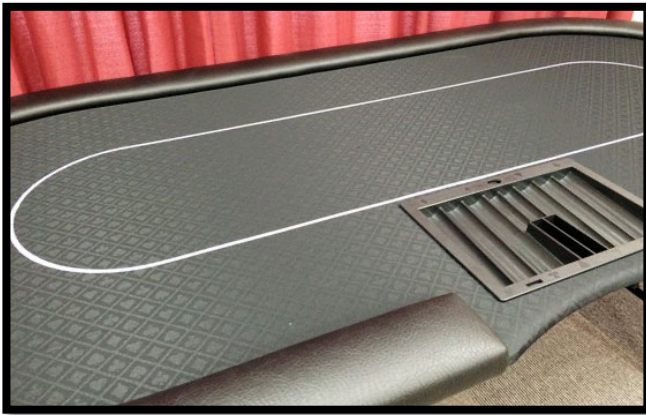

サイズ 直径1200 フェルトまでの高さ760 アームレスト上860

製品仕様 上質レザーアームレスト スピードフェルト（ブラック）
ウッドディグニファイドライオンレッグ

付属品 6ステンレスカップホルダー

POKER

Rounder R ラウンダー R

華麗なレーストラックが付いた、Rounder R「ラウンダーR」。重厚なウッドディグニファイドレッグと、ワンクラス上のアームレストが安定のシックスハンドプレイを演出します。ディナートップを被せれば、ラグジュアリーなファニーチャーへと早変わり。

サイズ 直径1200 フェルトまでの高さ760 アームレスト上860

製品仕様 上質レザーアームレスト スピードフェルト(ブラック)
ウッドディグニファイドライオンレッグ

付属品 12ステンレスカップホルダー

EVENT MASTER

イベントマスター

脚を折り畳められるタイプです。店舗やお家にてスペースの有効活用が可能。しかしながら簡易的な要素はなく、しっかりとした作りです。高価なテーブルと安価なテーブルの中間に位置する仕様。複数テーブルが必要なイベントでも、ご自宅でのプレーにても大活躍。10名様でゆったり座れます。**チップラックありなしお選び頂けます。**