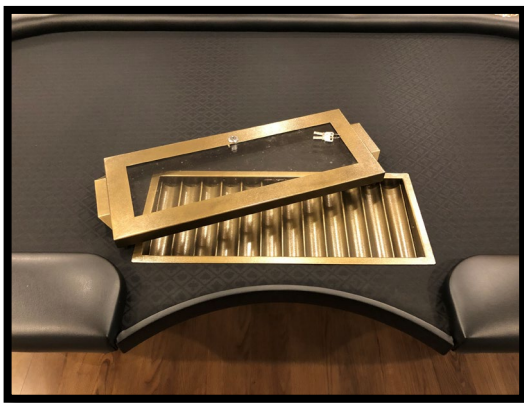

お振込み確認から約10日での最短納品となります。

※他社様のテーブルへの張替へもまずはご相談ください！

CUSTOMIZATION

各種カスタマイズもOK!

※お値段は最終ページのプライスリストを
ご参照ください

CUSTOMIZATION

他加工もお気軽に
お問い合わせください!

POKER

New Beddie ニューベディー

チップトレイなしバージョンもあり

抜群の存在感を誇る最高級ポーカーテーブル「ニューベディー」
天板の上にさらに板を使用する事により、重厚感が増す美しい
フォルムを作り出しました。奥行も120cmと従来のテーブルより
も大きく、サイドのプレイヤーもゆったりとプレイができます。

サイズ 横2400x奥行1200x高さ780

製品仕様 上質レザーアームフェルト スピードフェルト (ブラック)
Hスタイルウッドレッグ チップトレイ310x700x120

サイズ 横2400x奥行1200x高さ780

製品仕様 ※RFIDシステム搭載
 上質レザーアームフェルト
 Hスタイルウッドレッグ or ラウンドレッグ

付属品 10ステンレスカップホルダー (内径6.8cm深さ4.8cm)
 RFID専用トランプ2デッキ 専用アダプター

※詳細は別紙ご参照下さい

Zilfinale (ジルフィナーレ)

RFID搭載

2600 x 1350 x 780のRFID搭載テーブル。
LED、高いアームレスト、十分な広さ、RFID搭載と、
ファイナルテーブルで求められる要素が全て生み込まれた
最高級テーブルです。