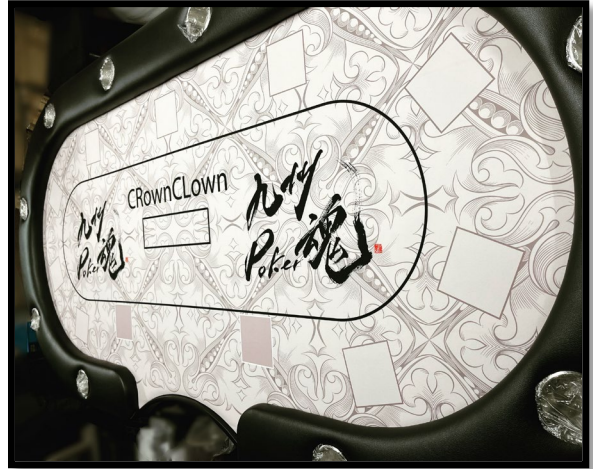

ORIGINAL FELTS

カウボーイズ新品テーブルにオリジナルラシャを
付けると.. **張替費用が1回無料！！**※

写真は実際の導入事例です

※納品から1年経過の場合

※首都圏以外は別途交通費がかかります

オリジナルフェルト	1枚あたり税込価格	お値引き
1枚	¥39,500	
3枚 or 4枚	¥37,525	5%OFF
4枚~6枚	¥35,550	10%OFF
7枚~9枚	¥33,575	15%OFF
10枚~	¥31,600	20%OFF
※弊社テーブル 張替作業料	¥0+出張交通費	
	弊社テーブルであれば張替作業1回無料！！	

お振込み確認から約10日での最短納品となります。

※他社様のテーブルへの張替へもまずはご相談ください！