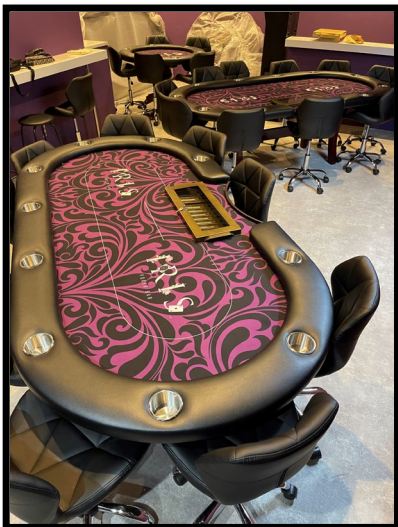

POKER

New Beddie 抜群の信頼感！ 日本全国で活躍中