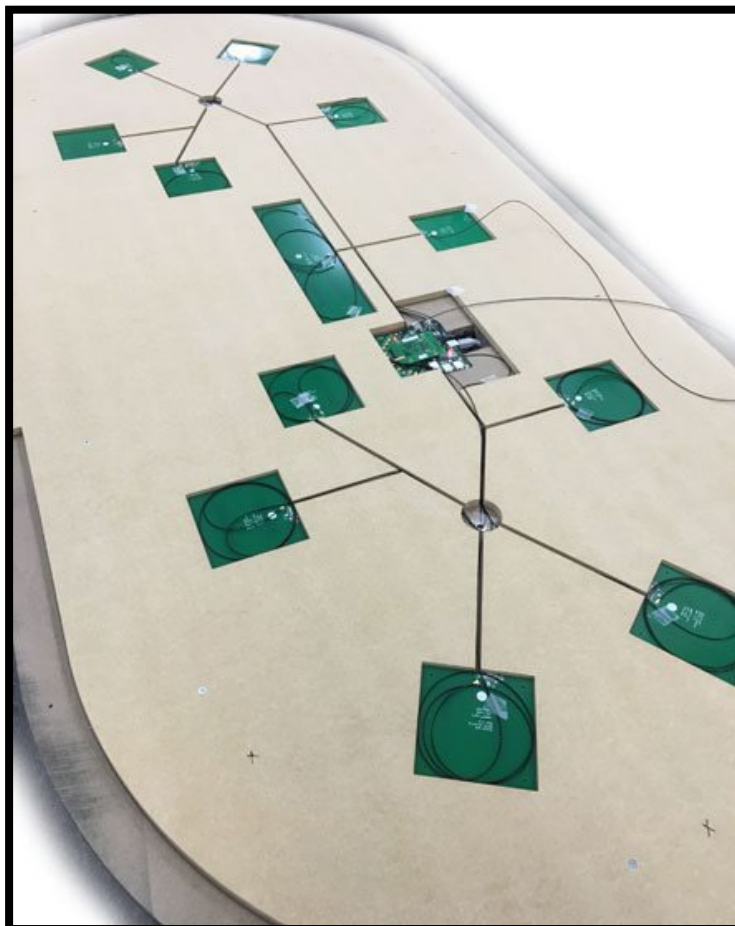

付属品 10ステンレスカップホルダー (内径6.8cm深さ4.8cm)
12列 スチールチップトレイ (3列取外し可 アクリルカバー付)

POKER

New Beddie 抜群の信頼感！ 日本全国で活躍中

RFID table RFIDテーブル

ポーカーエンターテインメントには欠かせない、RFIDポーカーテーブルです。カウボーイズオリジナルテーブル、高級テーブル「ニューベディー」を使い制作しますが、他テーブルへの搭載もご相談ください。

サイズ 横2400x奥行1200x高さ780

製品仕様 ※RFIDシステム搭載
 上質レザーアームフェルト
 Hスタイルウッドレッグ or ラウンドレッグ

付属品 10ステンレスカップホルダー (内径6.8cm深さ4.8cm)
 RFID専用トランプ2デッキ 専用アダプター

※詳細は別紙ご参照下さい

Zilfinale (ジルフィナーレ)

RFID搭載

2600 x 1350 x 780のRFID搭載テーブル。
LED、高いアームレスト、十分な広さ、RFID搭載と、
ファイナルテーブルで求められる要素が全て生み込まれた
最高級テーブルです。

サイズ 横2600x奥行1350x高さ780

製品仕様 ※RFIDシステム搭載

上質レザーアームフェルト オリジナルフェルト付き
Hスタイルウッドレッグ or ラウンドレッグ

付属品 10ステンレスカップホルダー (内径6.8cm深さ4.8cm)
RFID専用トランプ2デッキ 専用アダプター

※詳細は別紙ご参照下さい

POKER

Rounder ラウンダー

6ハンド用円形ポーカーテーブルRounder「ラウンダー」。
重厚なウッドディグニファイドレッグと、ワンクラス上の
アームレストが安定のシックスハンドプレイを演出します。
ディナートップを被せれば、ラグジュアリーなファーニチャーへと早変わり。