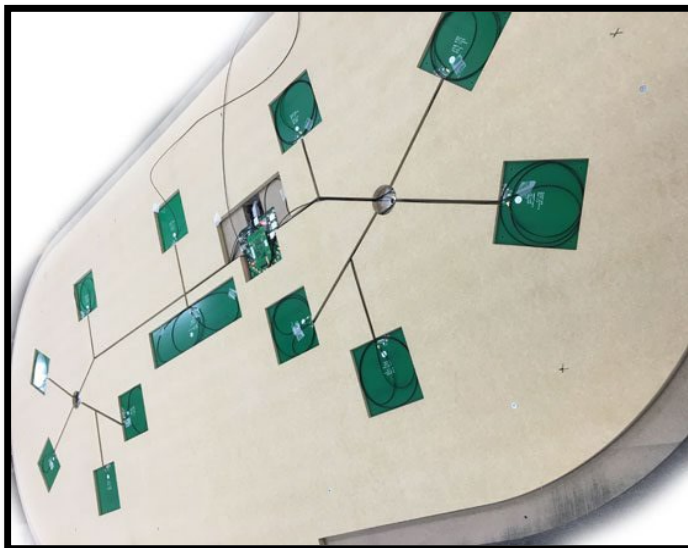

COWBOYS

POKER & CASINO TABLES

AND MORE..

INDEX

Original Felts オリジナルフェルト
Customization カスタマイゼーション

POKER

New Beddie	ニューベディー
RFID Table	RFIDテーブル
Zilfinale	FT仕様RFIDテーブル
Rounder	ラウンダー
Rounder R	ラウンダーR
Event Master	イベントマスター