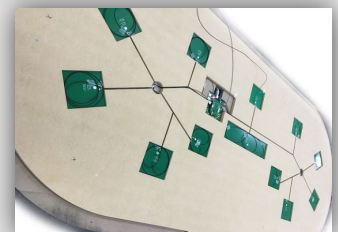

RFID TABLE

ご注文までの流れ（お支払い例①の場合）

- ① プレイヤー数について、9名か10名かをお選び頂きます。アンテナ位置が決まりますので、変更はできません。通常は9名となります。
- ② ラシャデザインを決定いたします。ロゴデータなどを頂きながら、何度かやり取りをさせていただきます。（オリジナルラシャご注文の場合）
- ③ 半金ご入金。ご入金確認後の製作開始となります。納期は3週間～1カ月後となります。
- ④ オペレーティングPCをご用意ください。スムーズな運営のために高性能PCが必要となります。弊社でご用意する事も可能です。（+250,000円程度）推奨スペックは下記。

- Windows 10 / 11
- Intel Core i9 13900K CPU以上
- 32 GB system RAM
- NVIDIA RTX3070 with 8GB RAM
- 1 Tb hard disk

- ⑤ アカウント登録を行います。

ノーマルアカウント 約 32,000円/年

※プロアカウント 約 150,000円/年

※プロアカウントでは、顔写真登録・国旗表示・カスタムスキン・ホールデム、オマハ、オマハハイロー、ショートデッキホールデム以外のゲームへの対応などの機能がご利用できます。

詳細はお問い合わせください。

- ⑥ 残金ご入金確認後、発送となります。