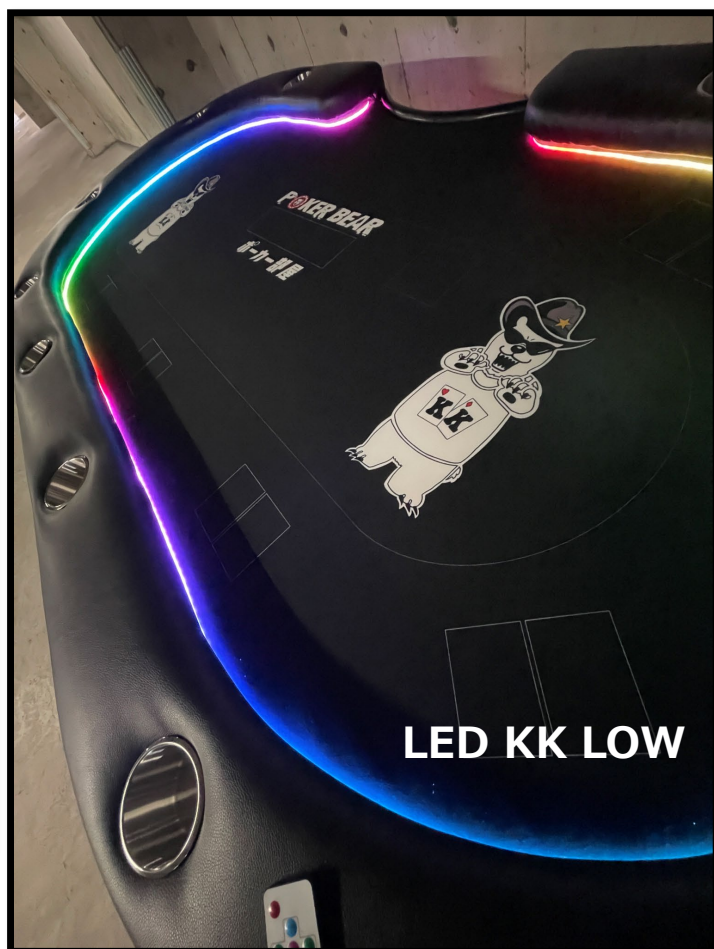

CUSTOMIZATION

他加工もお気軽に
お問い合わせください!