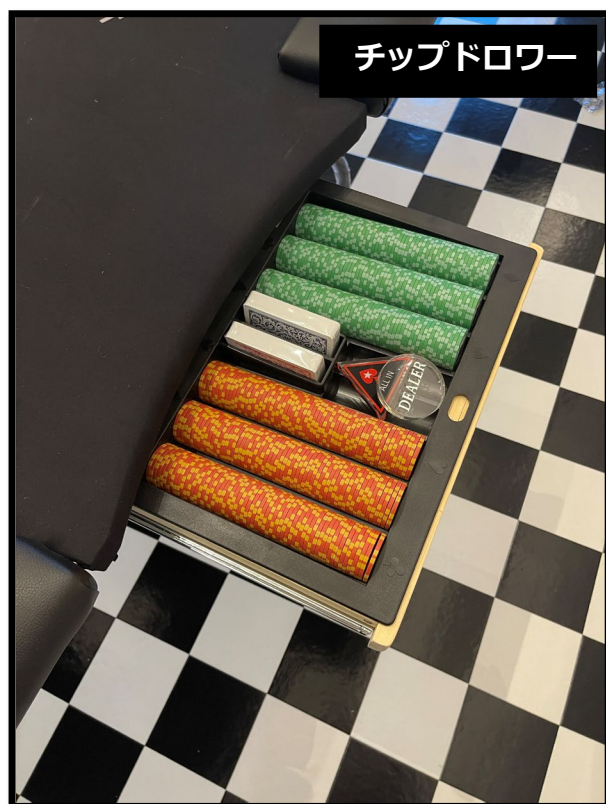

CUSTOMIZATION

他加工もお気軽に
お問い合わせください!